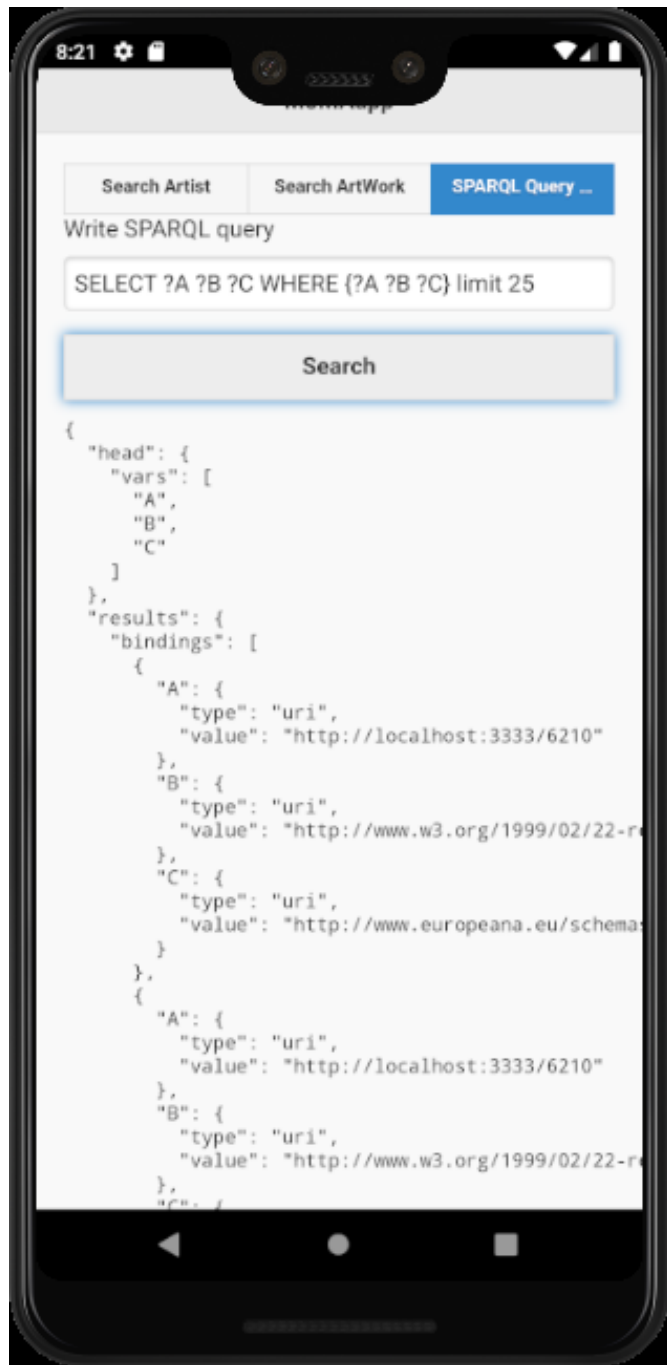

# Αρχιτεκτονική εφαρμογής

Η εφαρμογή αποτελείται από τρεις διεπαφές:

- αναζήτηση καλλιτέχνη «Search Artist»
- αναζήτηση εκθέματος «Search Artwork»
- αναζήτηση μέσω ερωτημάτων SPARQL «SPARQL Query Search»

# Αποτελέσματα Διεπαφής «Search Artist»

**Artist:**

**Bio:**

**Birth Date:**

**Death Date:**

**dbpedia Link:**

**Select ArtWork**

# Διεπαφή «Search ArtWork»

# Αποτελέσματα Διεπαφής «Search ArtWork»

**Artist**

**ArtWork**

**Date**

**Medium**

**Classification**

**MoMA URL**

**Picture of ArtWork**