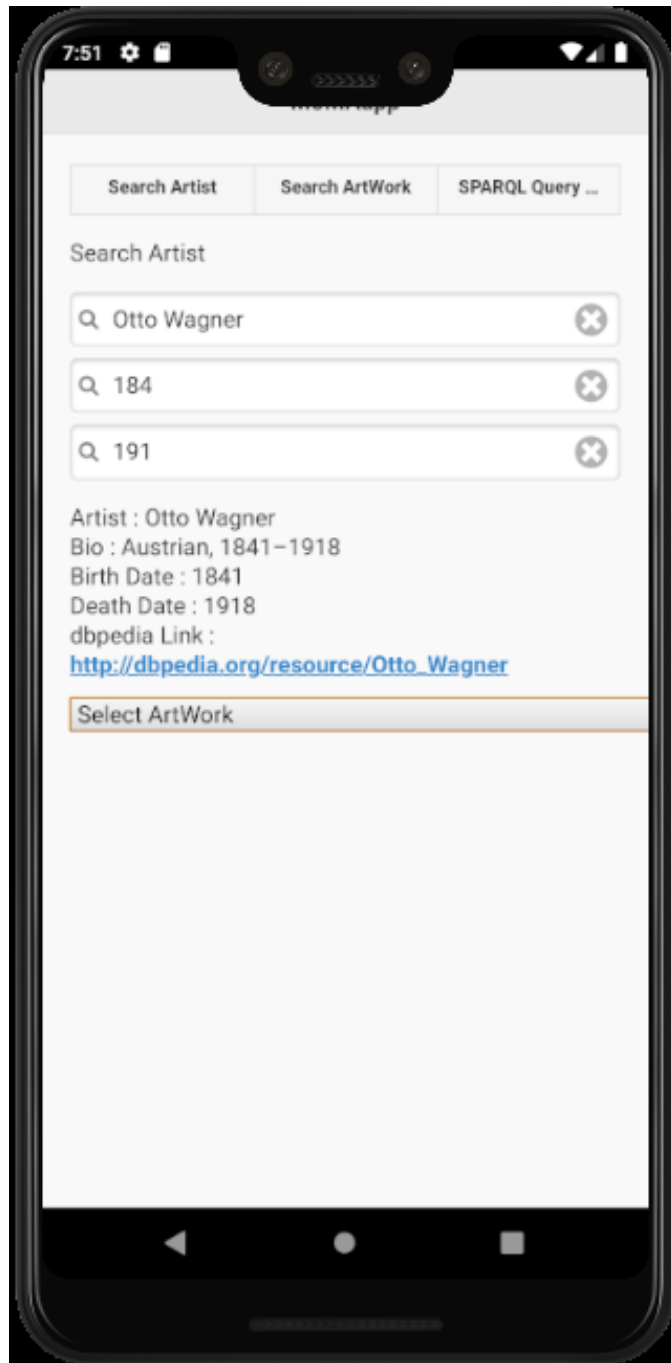

# Αρχιτεκτονική εφαρμογής

Η εφαρμογή αποτελείται από τρεις διεπαφές:

- αναζήτηση καλλιτέχνη «Search Artist»
- αναζήτηση εκθέματος «Search Artwork»
- αναζήτηση μέσω ερωτημάτων SPARQL «SPARQL Query Search»

Open access to GitHub

<https://github.com/pmouzak/MoMAapp.git>

# Διεπαφή «Search Artist»

# Αποτελέσματα Διεπαφής «Search Artist»

**Artist:**

**Bio:**

**Birth Date:**

**Death Date:**

**dbpedia Link:**

**Select ArtWork**