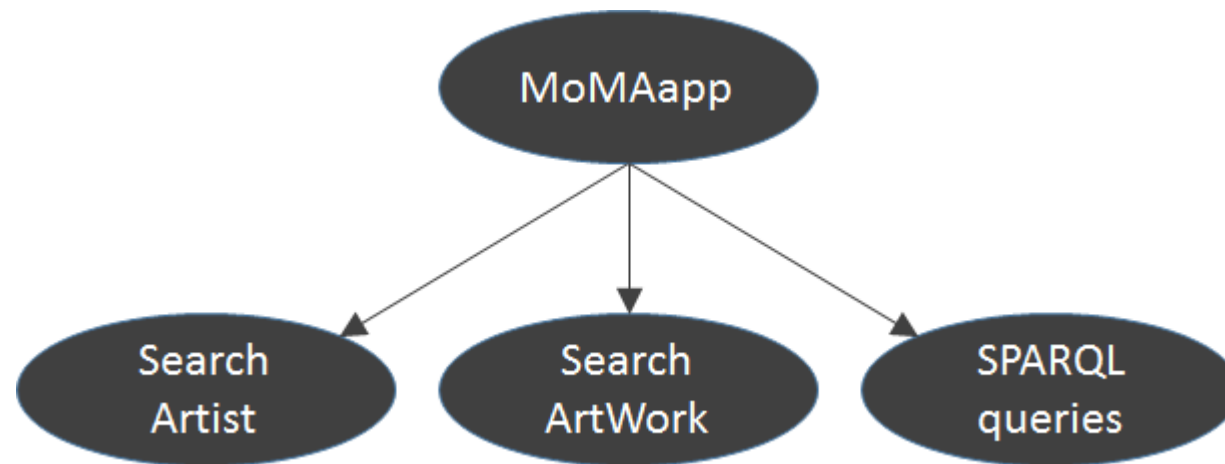

# Μεθοδολογία Υλοποίησης

Δεδομένα (MoMA CSV)

Επεξεργασία δεδομένων (OpenRefine)

Δημιουργία RDF γράφου (οντολογία EDM)

RDFization (επέκταση RDF OpenRefine)

Εξυπηρετητής Apache Jena Fuseki / TDB

Back end

Apache Cordova

# Αρχιτεκτονική εφαρμογής

Η εφαρμογή αποτελείται από τρεις διεπαφές:

- αναζήτηση καλλιτέχνη «Search Artist»
- αναζήτηση εκθέματος «Search Artwork»
- αναζήτηση μέσω ερωτημάτων SPARQL «SPARQL Query Search»

# Συνεισφορά στην Έρευνα/Επιστήμη

Πρόσβαση και αναζήτηση

σε σύνολα πολιτιστικών ανοικτών

και διασυνδεδεμένων δεδομένων

από κινητές εφαρμογές

με την χρήση νέων τεχνολογιών