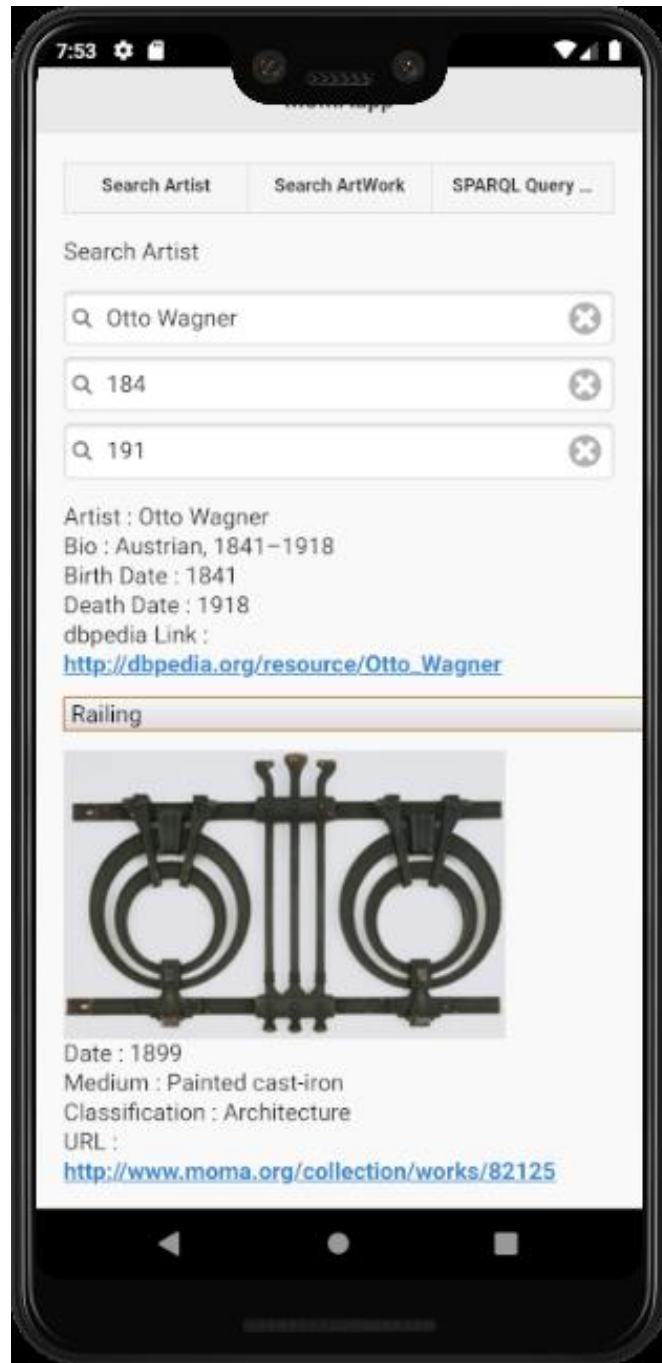

# Διεπαφή «Search Artist»

# Αποτελέσματα Διεπαφής «Search Artist»

**Artist:**

**Bio:**

**Birth Date:**

**Death Date:**

**dbpedia Link:**

**Select ArtWork**

# Διεπαφή «Search Artist»

**ArtWork:**

**Picture of ArtWork**

**Date:**

**Medium:**

**Classification:**

**MoMA URL:**