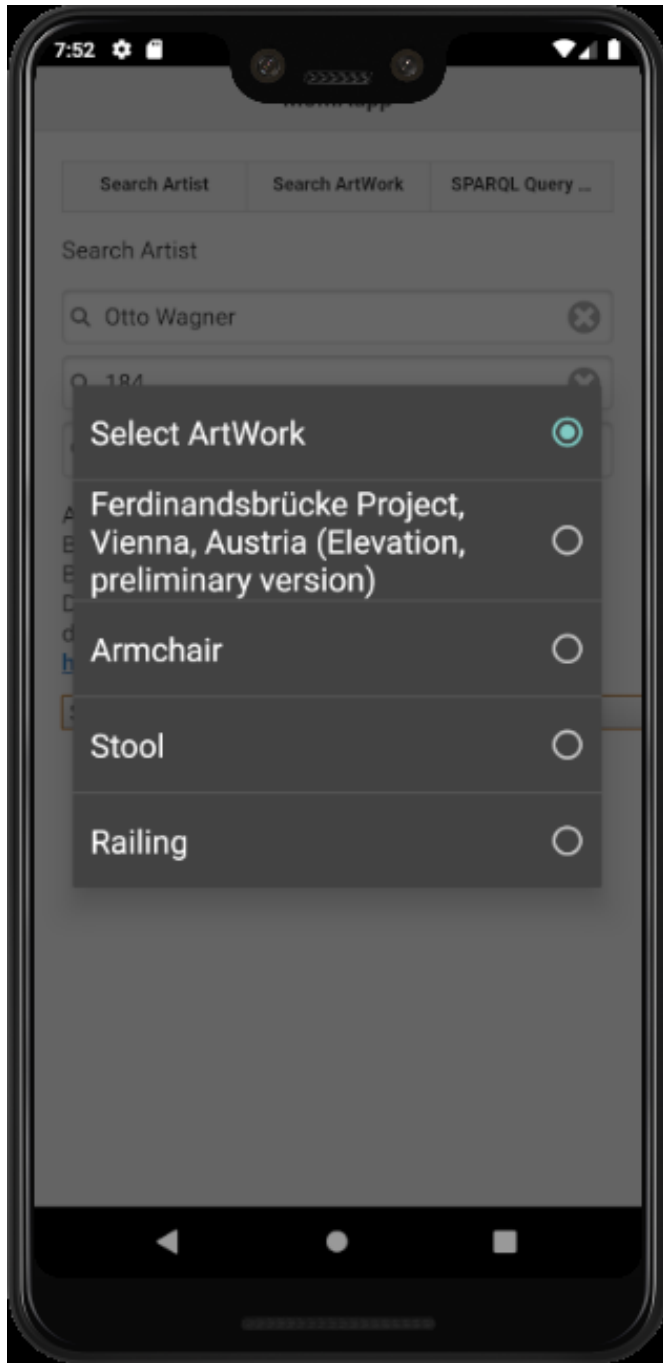

# Αρχιτεκτονική εφαρμογής

Η εφαρμογή αποτελείται από τρεις διεπαφές:

- αναζήτηση καλλιτέχνη «Search Artist»
- αναζήτηση εκθέματος «Search Artwork»
- αναζήτηση μέσω ερωτημάτων SPARQL «SPARQL Query Search»

# Διεπαφή «Search Artist»

# Αποτελέσματα Διεπαφής «Search Artist»

**Artist:**

**Bio:**

**Birth Date:**

**Death Date:**

**dbpedia Link:**

**Select ArtWork**

# Διεπαφή «Search Artist»

**ArtWork:**

**Picture of ArtWork**

**Date:**

**Medium:**

**Classification:**

**MoMA URL:**