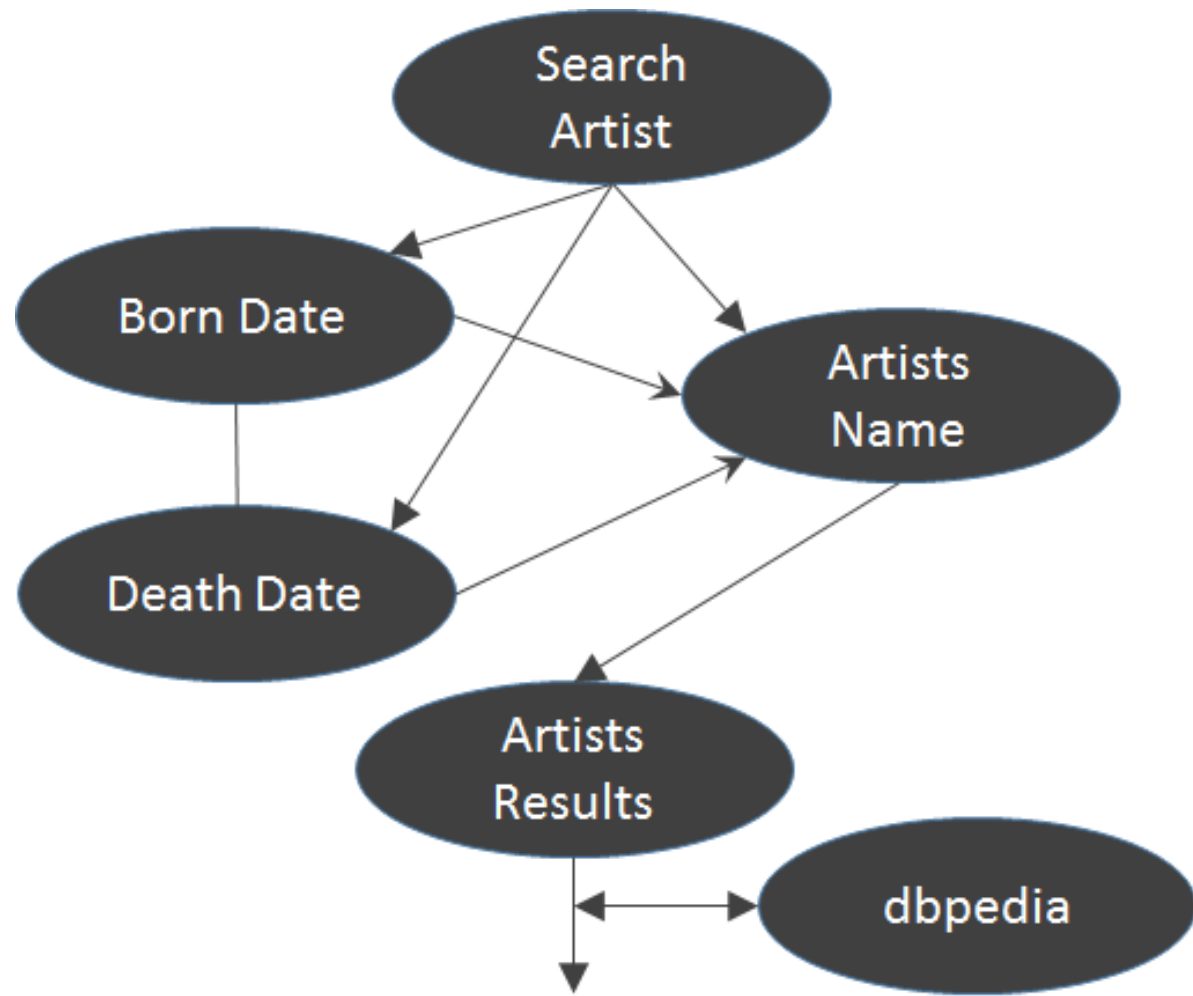

# Αρχιτεκτονική εφαρμογής

Η εφαρμογή αποτελείται από τρεις διεπαφές:

- αναζήτηση καλλιτέχνη «Search Artist»
- αναζήτηση εκθέματος «Search Artwork»
- αναζήτηση μέσω ερωτημάτων SPARQL «SPARQL Query Search»

# Διεπαφή «Search Artist»

# Αποτελέσματα Διεπαφής «Search Artist»

**Artist:**

**Bio:**

**Birth Date:**

**Death Date:**

**dbpedia Link:**

**Select ArtWork**

# Συνεισφορά στην Έρευνα/Επιστήμη

Πρόσβαση και αναζήτηση

σε σύνολα πολιτιστικών ανοικτών

και διασυνδεδεμένων δεδομένων

από κινητές εφαρμογές

με την χρήση νέων τεχνολογιών