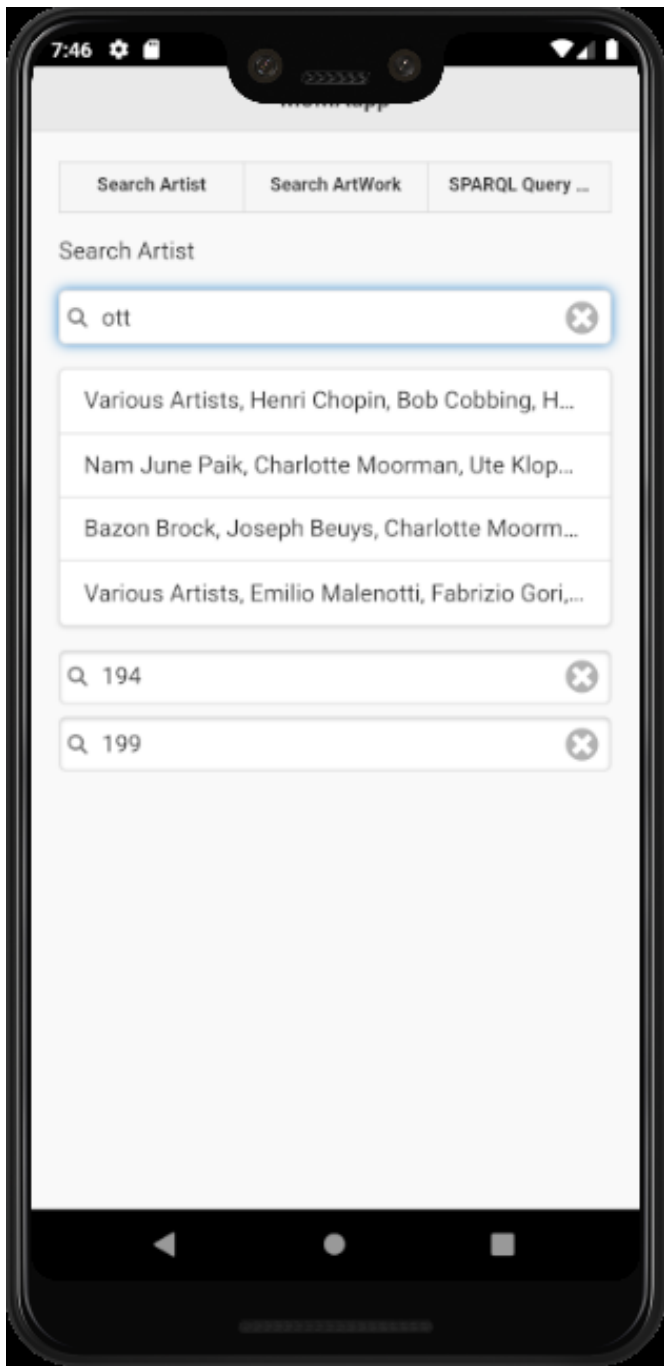

Διεπαφή «Search Artist»