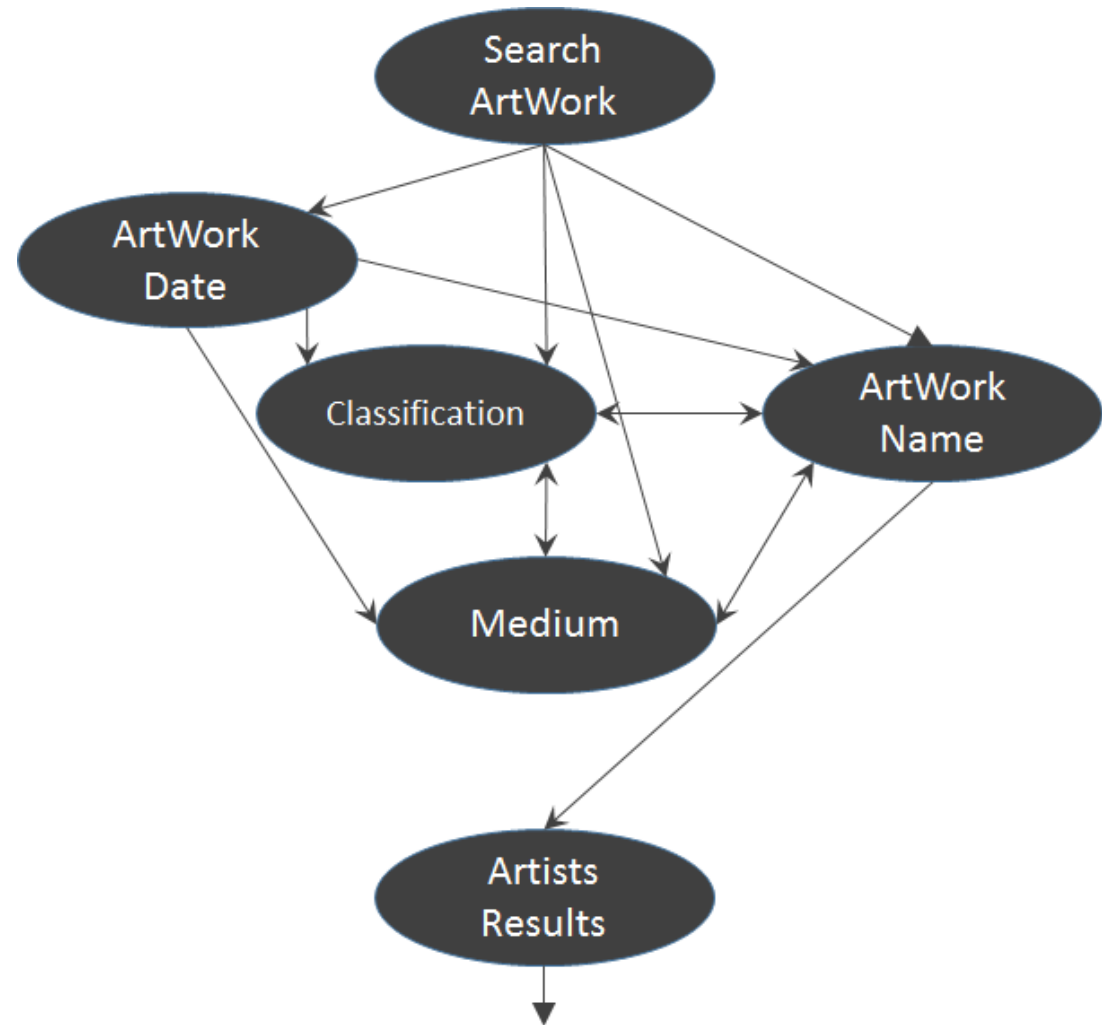

# Αρχιτεκτονική εφαρμογής

Η εφαρμογή αποτελείται από τρεις διεπαφές:

- αναζήτηση καλλιτέχνη «Search Artist»
- αναζήτηση εκθέματος «Search Artwork»
- αναζήτηση μέσω ερωτημάτων SPARQL «SPARQL Query Search»

# Αποτελέσματα Διεπαφής «Search Artist»

**Artist:**

**Bio:**

**Birth Date:**

**Death Date:**

**dbpedia Link:**

**Select ArtWork**

# Διεπαφή «Search Artist»

**ArtWork:**

**Picture of ArtWork**

**Date:**

**Medium:**

**Classification:**

**MoMA URL:**

# Διεπαφή «Search ArtWork»